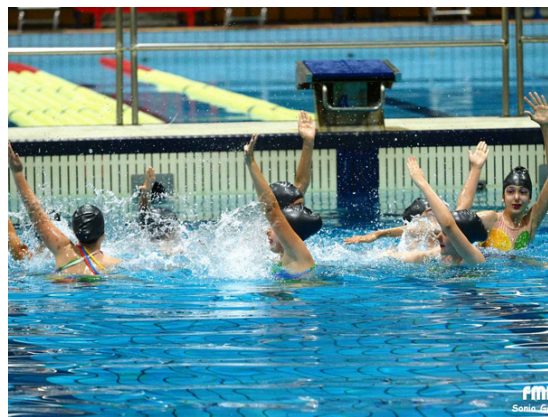

# CTO ESCUELAS RUTINAS

10.

Por fin!!!!

Después de un año de pandemia y una temporada atípica, nuestras pequeñas han podido ir AL CTO DE ESCUELAS DE LA M-86 PARA HACER SUS BAILES!

*love you*

# III TROFEO CALIPSO SINCRONIZADA

11.

La temporada pasada nos quedamos con las ganas de poder llevar a cabo nuestro Trofeo con otros clubes en formato competición.

Este año, lo hemos podido realizar! Nos hemos adaptado y hemos seguido aprendiendo, por lo que pudimos hacerlo a puerta cerrada y con retransmisión en directo.